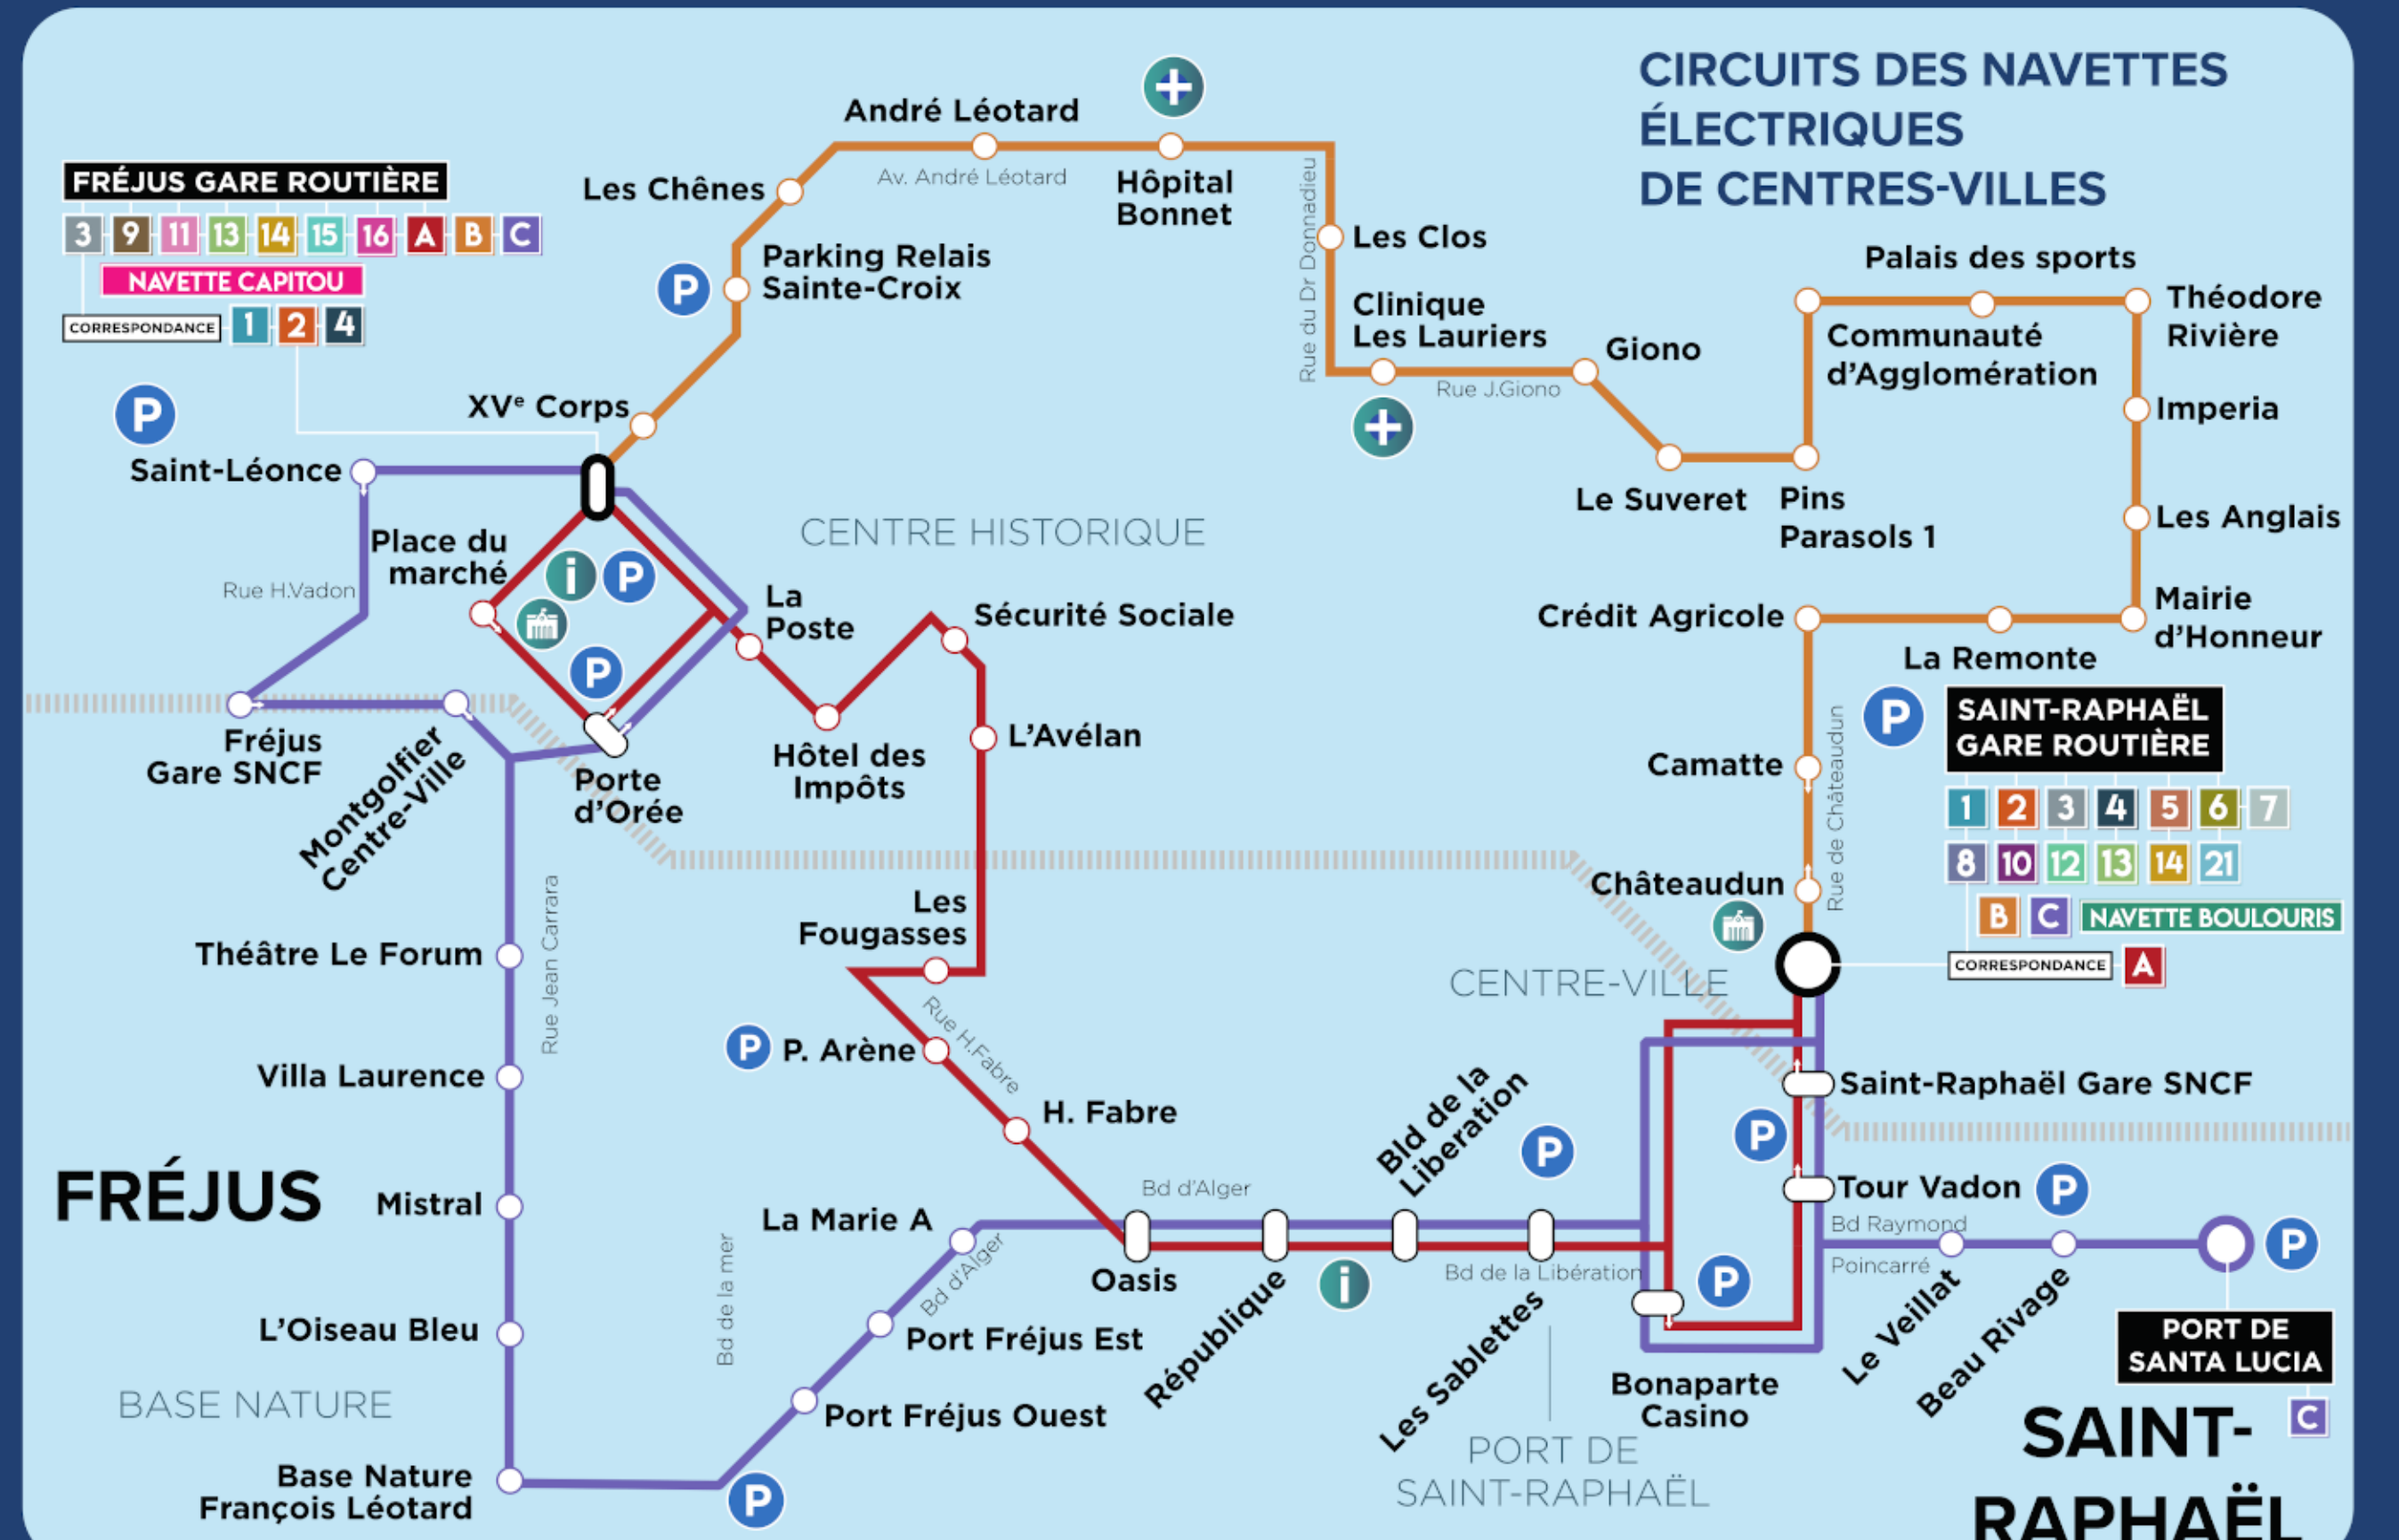

PLAN DE RÉSEAU
PÉRIODE SCOLAIRE

VALABLE À COMPTER DU 01 SEPTEMBRE 2022

LIGNES URBAINES CIRCULANT TOUTE L'ANNÉE

- **1** FRÉJUS
  PIN DE LA LÈGUE / ZOO
  SAINT-RAPHAËL
  SAINT-RAPHAËL
  GARE ROUTIÈRE
  Par Fréjus Gare Routière
  et bord de mer
- **2** FRÉJUS
  ROND-POINT DU BONFIN
  SAINT-RAPHAËL
  SAINT-RAPHAËL
  GARE ROUTIÈRE
  Par Fréjus Gare Routière
  et le lycée Camus
- **3** FRÉJUS
  FRÉJUS GARE ROUTIÈRE
  SAINT-RAPHAËL
  SAINT-RAPHAËL
  GARE ROUTIÈRE
  Par le lycée Camus et la Tour de Mer
- **4** ROQUEBRUNE-
  SUR-ARGENS
  COOPÉRATIVE /
  HÔTEL DE VILLE PUGET
  SAINT-RAPHAËL
  SAINT-RAPHAËL
  GARE ROUTIÈRE
  Par Puget sur Argens et
  Fréjus Gare Routière
- **6** SAINT-RAPHAËL
  LES VEYSSIÈRES /
  BARRAGE DES COUS
  SAINT-RAPHAËL
  SAINT-RAPHAËL
  GARE ROUTIÈRE
- **7** SAINT-RAPHAËL
  SAINT-RAPHAËL
  GARE ROUTIÈRE
  ROSTAND
  Par Les Veyssières
- **9** SAINT-AYGULF
  LA POSTE / GRANDS
  CHÂTEAUX
  FRÉJUS
  FRÉJUS GARE ROUTIÈRE
  Par le lycée Camus
- **10** SAINT-RAPHAËL
  BOULOURIS
  MAIRIE ANNEXE
  SAINT-RAPHAËL
  SAINT-RAPHAËL
  GARE ROUTIÈRE
  Par le collège de l'Estérel
  et le centre commercial
- **12** SAINT-RAPHAËL
  ATHÉNA
  SAINT-RAPHAËL
  SAINT-RAPHAËL
  GARE ROUTIÈRE
  Par la zone Epilaton et
  l'Institut Stanislas
- **14** FRÉJUS
  FRÉJUS GARE ROUTIÈRE
  SAINT-RAPHAËL
  SAINT-RAPHAËL
  GARE ROUTIÈRE
- **15** FRÉJUS
  FRÉJUS GARE ROUTIÈRE
  FRÉJUS
  DOMAINE DES
  VERNÈDES
  Par Le Village Vacances
  Par Le Village Vacances
- **21** SAINT-RAPHAËL
  SAINT-RAPHAËL
  GARE ROUTIÈRE
  SAINT-RAPHAËL
  SAINT-RAPHAËL
  GARE ROUTIÈRE
  TRAYAS POINTE
  NOTRE-DAME
  Par le port Santa Lucia et Agay

NAVETTES CIRCULANT TOUTE L'ANNÉE