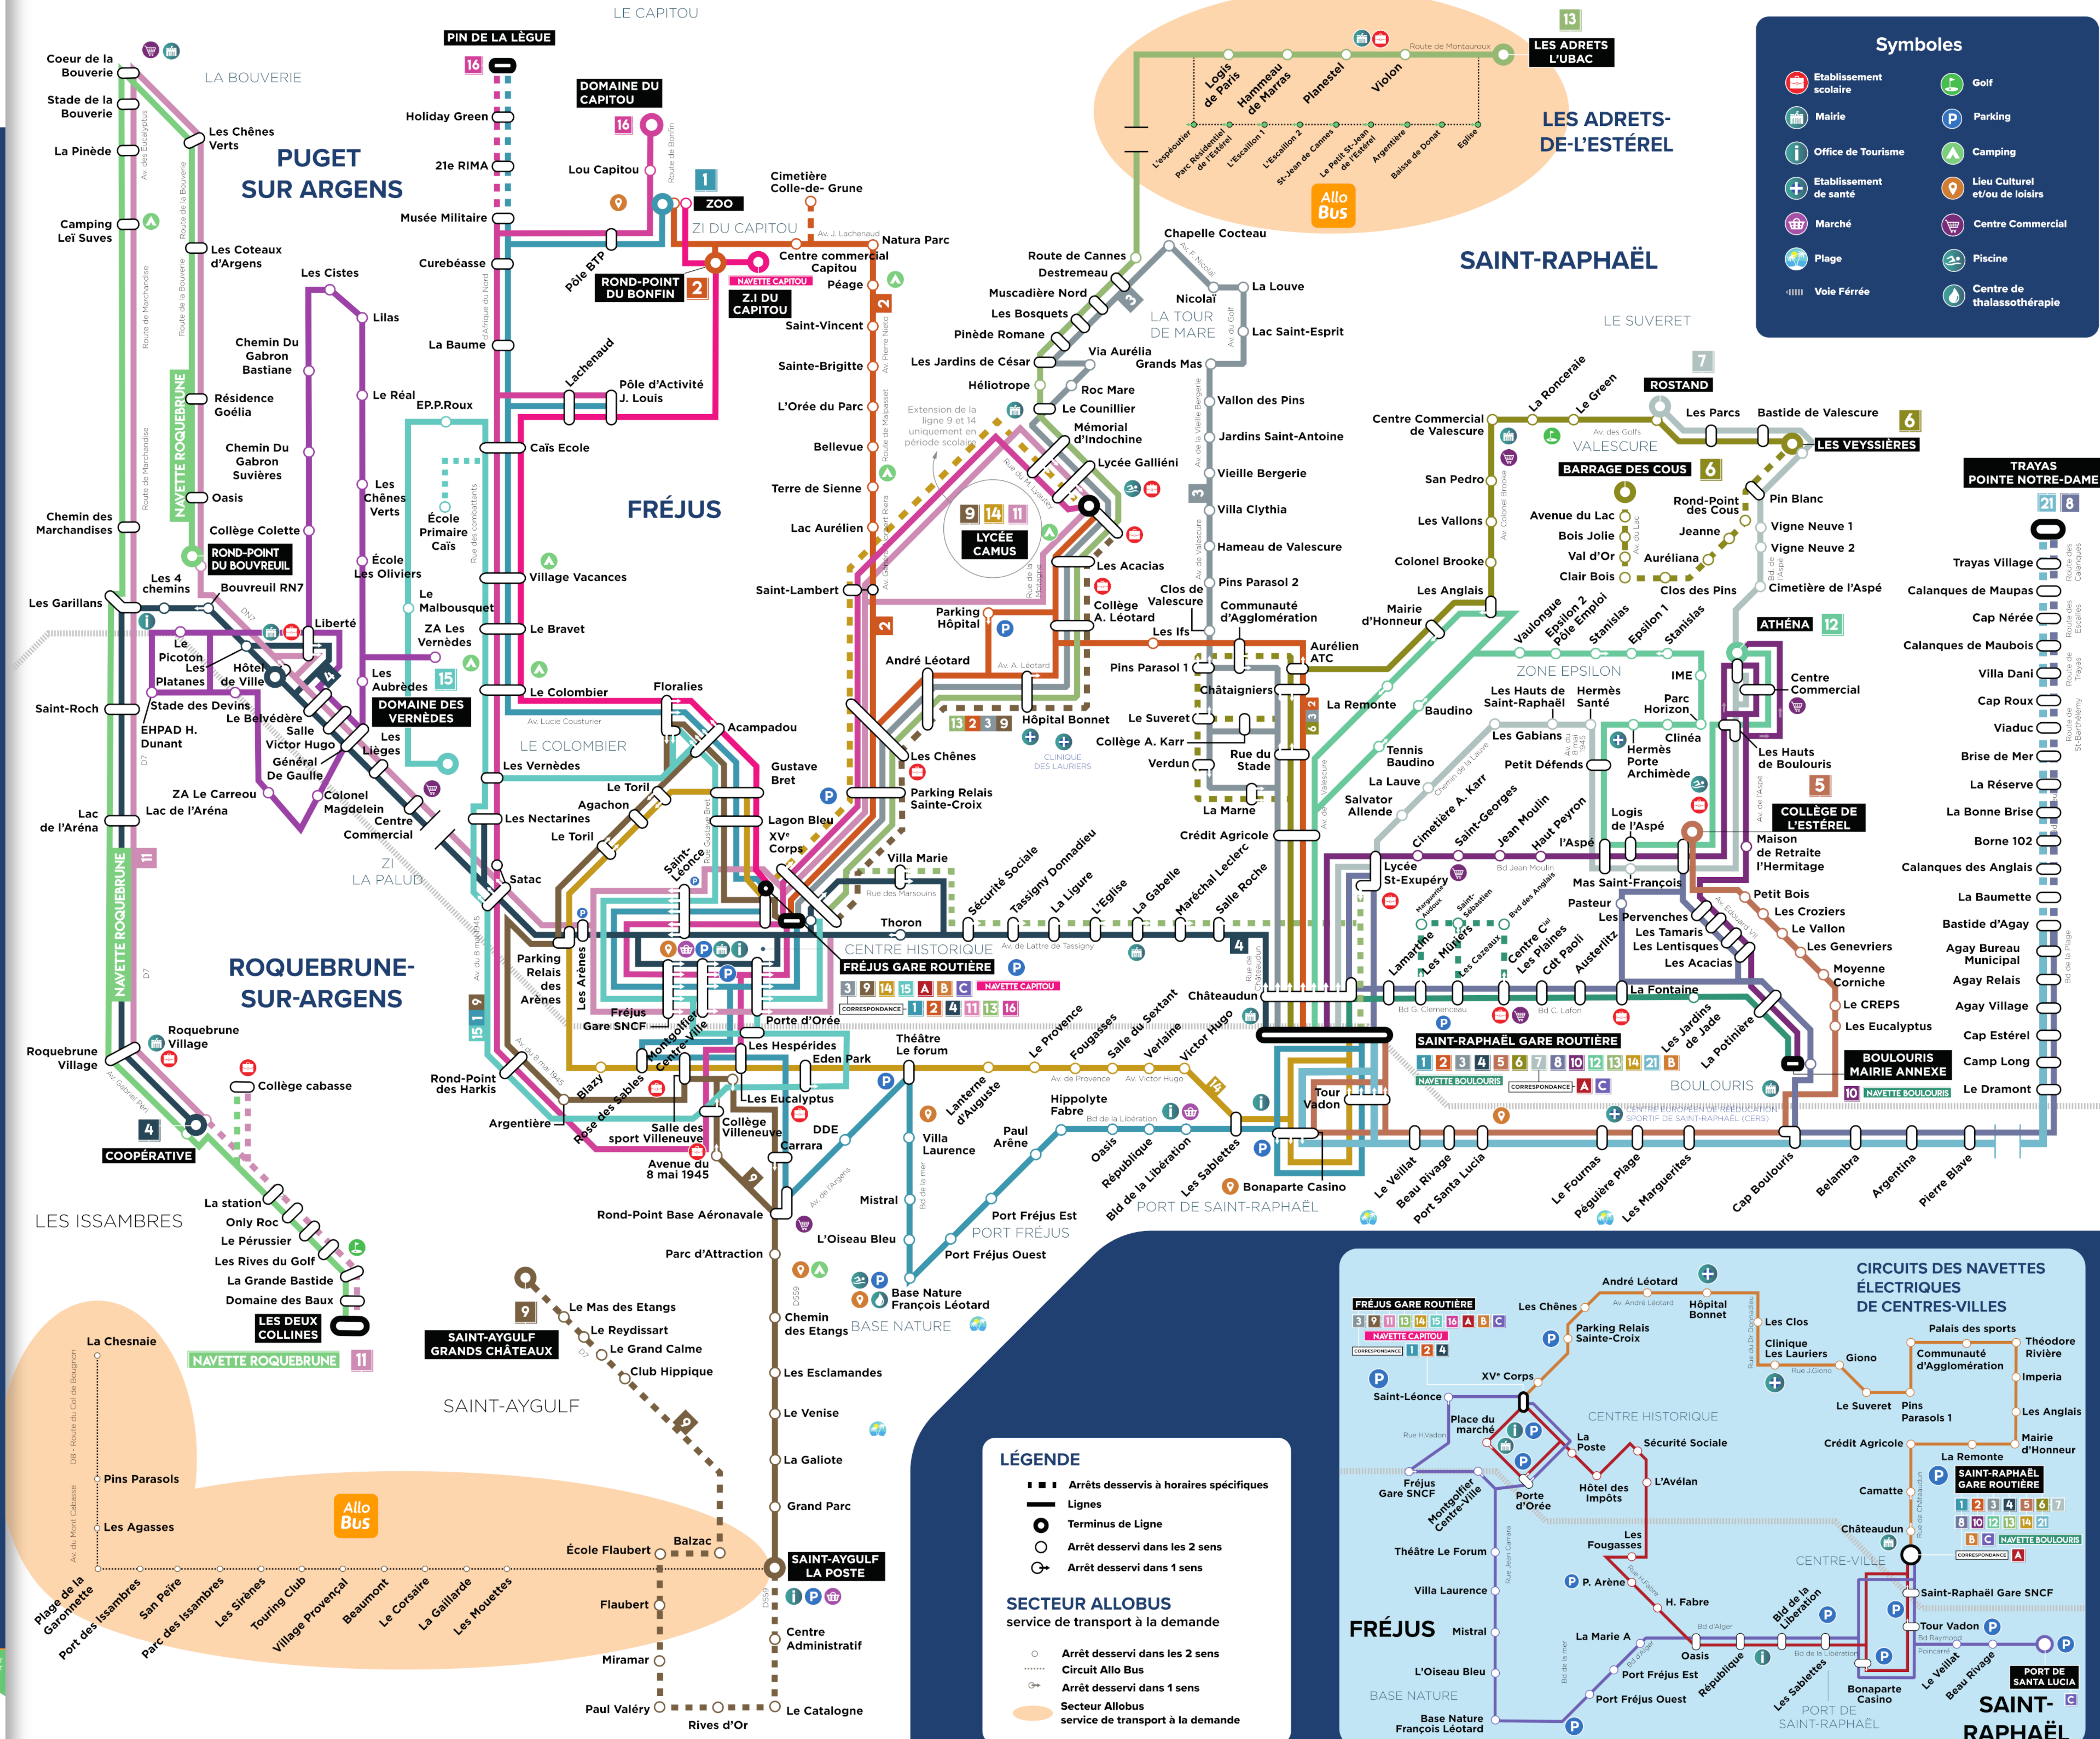

LIGNES URBAINES CIRCULANT EN PÉRIODE SCOLAIRE

- **5** SAINT-RAPHAËL
  SAINT-RAPHAËL
  GARE ROUTIÈRE
  SAINT-RAPHAËL
  COLLÈGE DE L'ESTÉREL
  Par le Port Santa Lucia et
  Boulouris
- **6** SAINT-RAPHAËL
  SAINT-RAPHAËL
  GARE ROUTIÈRE
  SAINT-RAPHAËL
  SAINT-RAPHAËL
  GARE ROUTIÈRE
  TRAYAS POINTE
  NOTRE-DAME
  Par Boulouris et Agay
- **11** ROQUEBRUNE
  -SUR-ARGENS
  LES DEUX COLLINES
  FRÉJUS
  LYCÉE CAMUS
  Par Puget sur Argens et
  Fréjus Gare Routière
- **13** LES ADRETS-DE
  -L'ESTÉREL
  LES ADRETS L'UBAC
  SAINT-RAPHAËL
  SAINT-RAPHAËL
  GARE ROUTIÈRE
  Par le Tour de Mer, le lycée
  Camus et Fréjus Gare Routière

Allo Bus TRANSPORT À LA DEMANDE
RESERVEZ VOTRE DÉPLACEMENT
AU 0800 000 859

SECTEUR LES ADRETS SECTEUR LES ISSAMBRES

Symboles

- Etablissement scolaire
- Mairie
- Office de Tourisme
- Etablissement de santé
- Marché
- Plage
- Voie Ferrée
- Golf
- Parking
- Camping
- Lieu Culturel et/ou de loisirs
- Centre Commercial
- Piscine
- Centre de thalassothérapie

LÉGENDE

- Arrêts desservis à horaires spécifiques
- Lignes
- Terminus de Ligne
- Arrêt desservi dans les 2 sens
- Arrêt desservi dans 1 sens

SECTEUR ALLOBUS
service de transport à la demande

- Arrêt desservi dans les 2 sens
- Circuit Allo Bus
- Arrêt desservi dans 1 sens
- Secteur Allobus service de transport à la demande