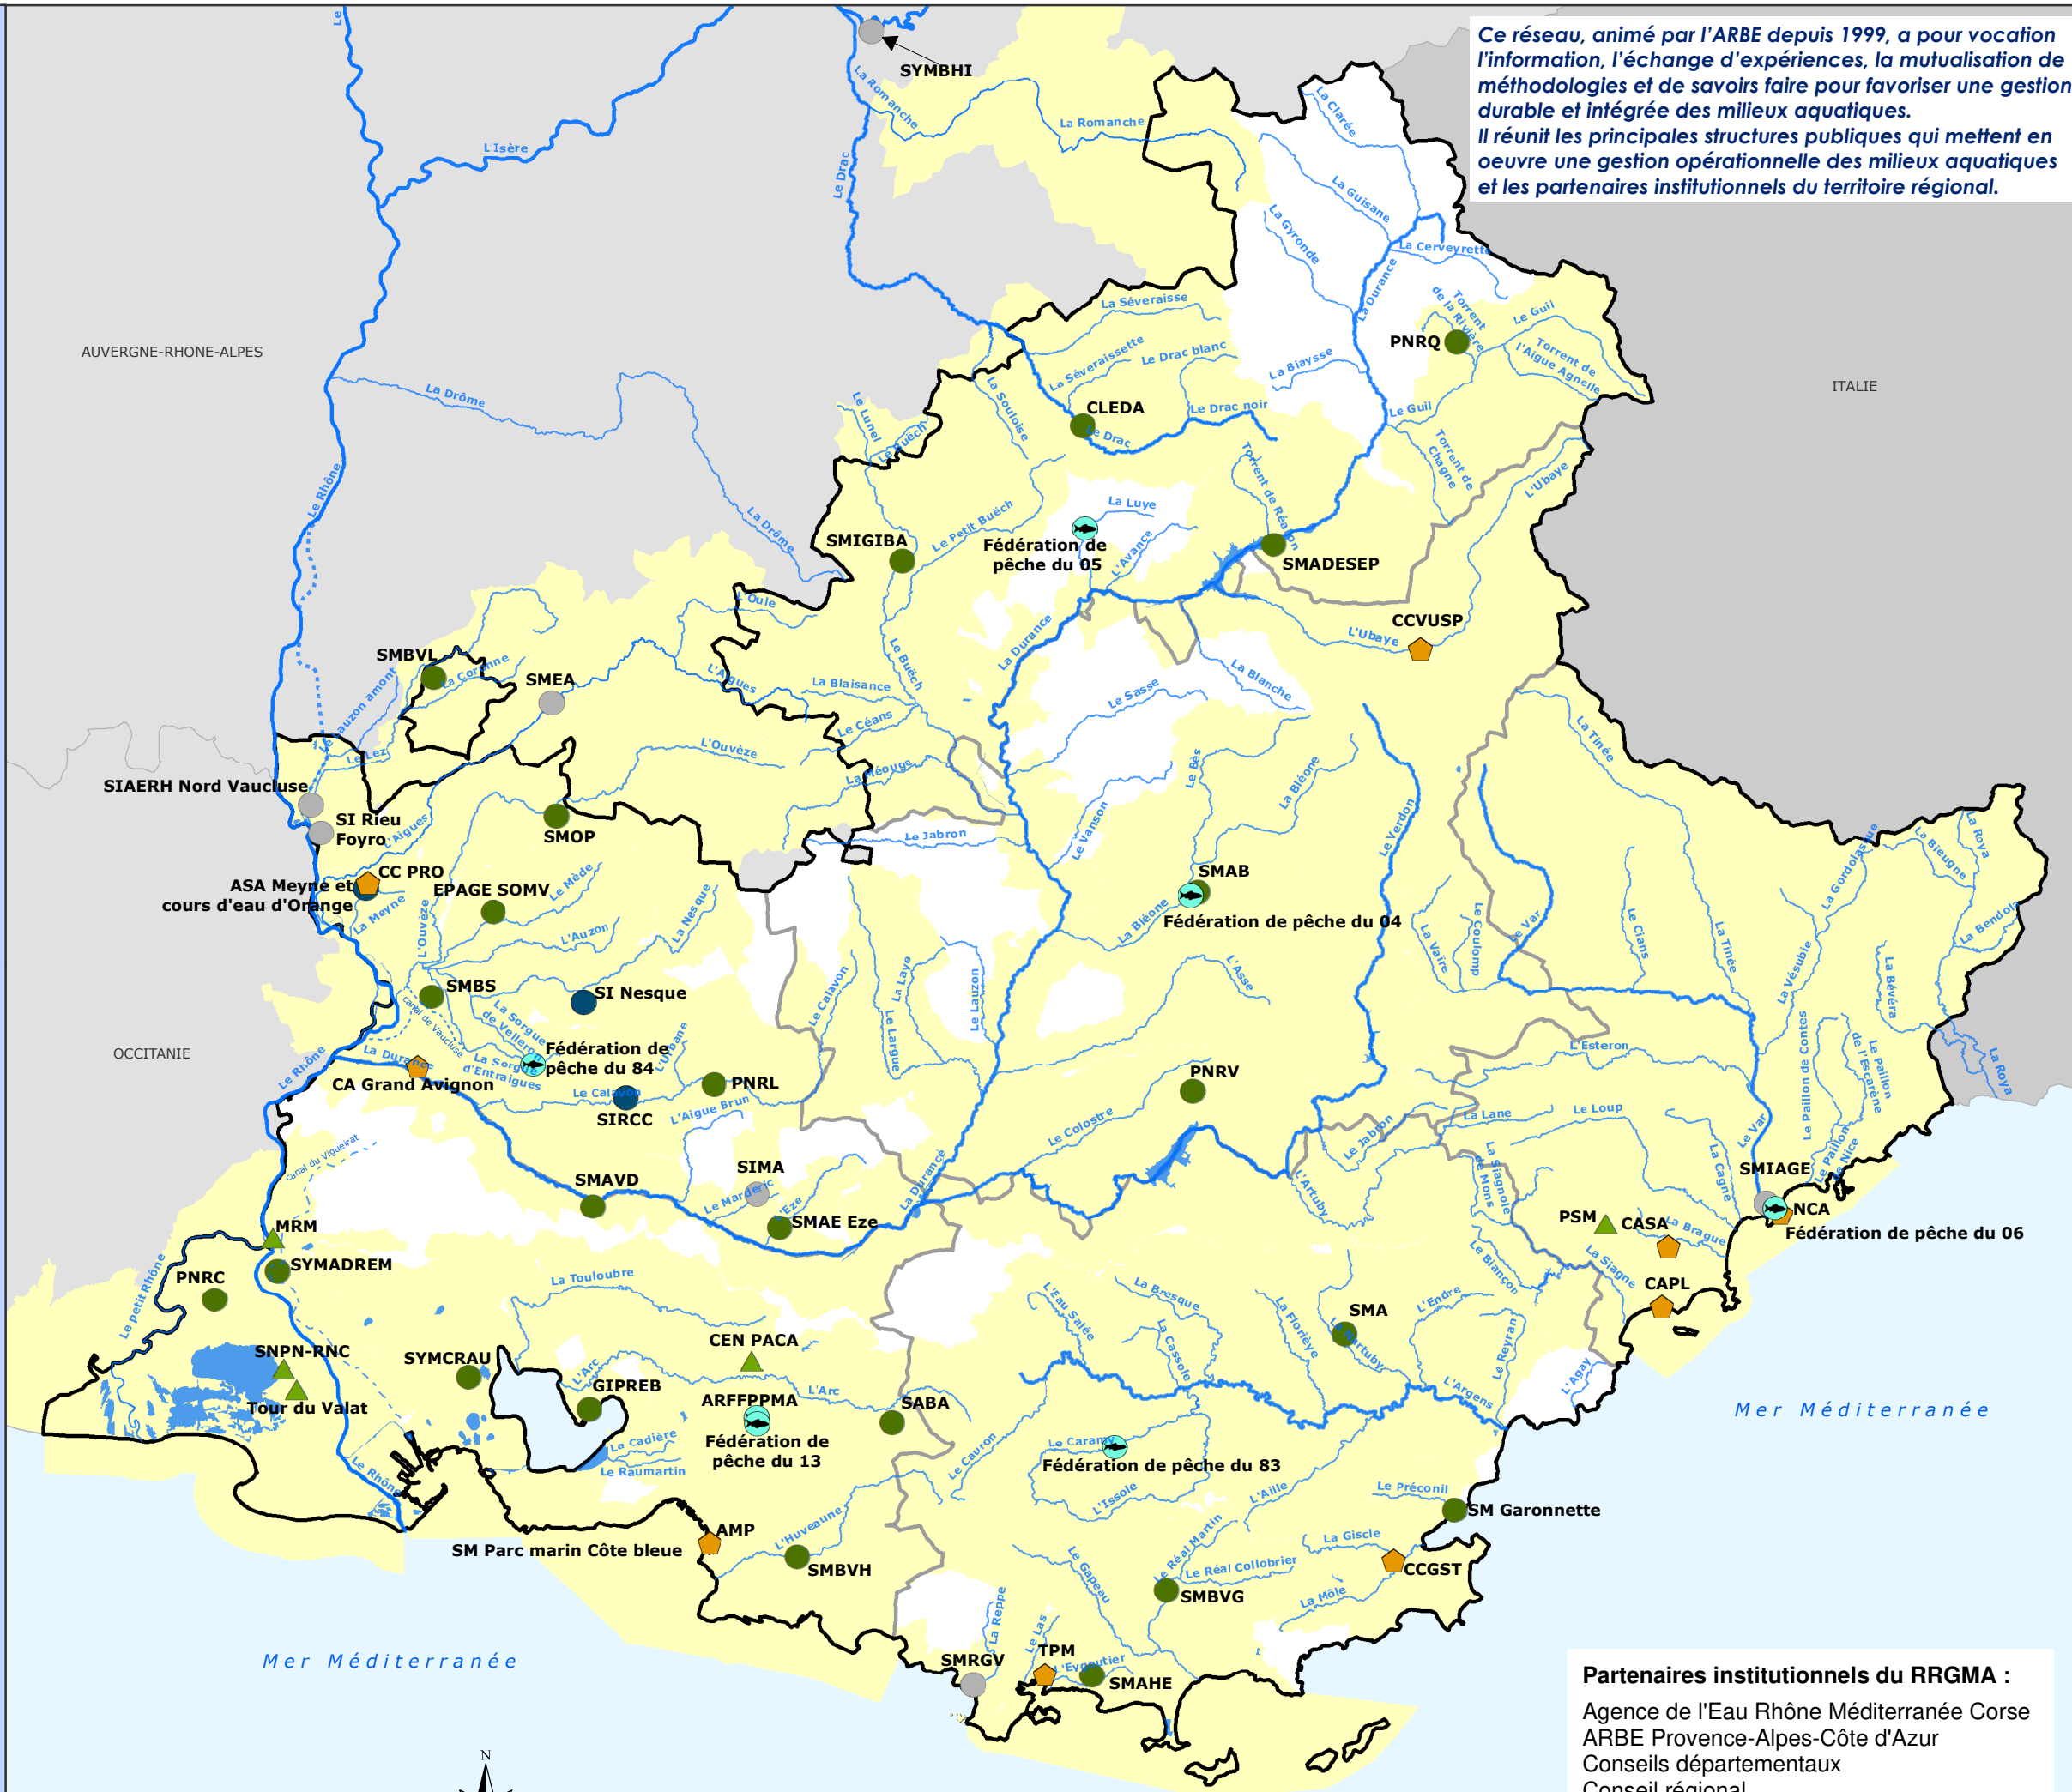

* EPCI à fiscalité propre : Communautés de Communes (CC), Communautés d'Agglomération (CA), Métropoles (ME)

** Cf. notice explicative du GT Milieux aquatiques

*** Les structures non dédiées spécifiquement à la gestion des milieux aquatiques (EPCI FP, PNR) sont représentées par leurs territoires d'intervention ou, le cas échéant, par les territoires des démarches de gestion qu'elles pilotent.

NB : Cette carte est intermédiaire car la charte du RRGMA est en cours de mise à jour pour intégrer l'évolution des acteurs compétents en matière d'organisation territoriale de la GEMAPI. Ne figurent ainsi sur cette carte que les EPCI FP membres du réseau avant décembre 2020 et la CA Grand Avignon, gestionnaire de milieux aquatiques et membre plénier de l'ARBE.

Ce réseau, animé par l'ARBE depuis 1999, a pour vocation l'information, l'échange d'expériences, la mutualisation de méthodologies et de savoirs faire pour favoriser une gestion durable et intégrée des milieux aquatiques. Il réunit les principales structures publiques qui mettent en oeuvre une gestion opérationnelle des milieux aquatiques et les partenaires institutionnels du territoire régional.

Partenaires financiers :

Source des données : ARBE Provence-Alpes-Côte d'Azur
Date de validité des données : Décembre 2020
Fonds de carte : © IGN - BD CARTO / GEOFLA ©
Réalisation : ARBE Provence-Alpes-Côte d'Azur - 03/2021
Pour plus d'informations : www.rrgma-paca.org

Partenaires institutionnels du RRGMA :
Agence de l'Eau Rhône Méditerranée Corse
ARBE Provence-Alpes-Côte d'Azur
Conseils départementaux
Conseil régional
DREAL Provence-Alpes-Côte d'Azur
Office Français de la Biodiversité (OFB)
MISE départementales