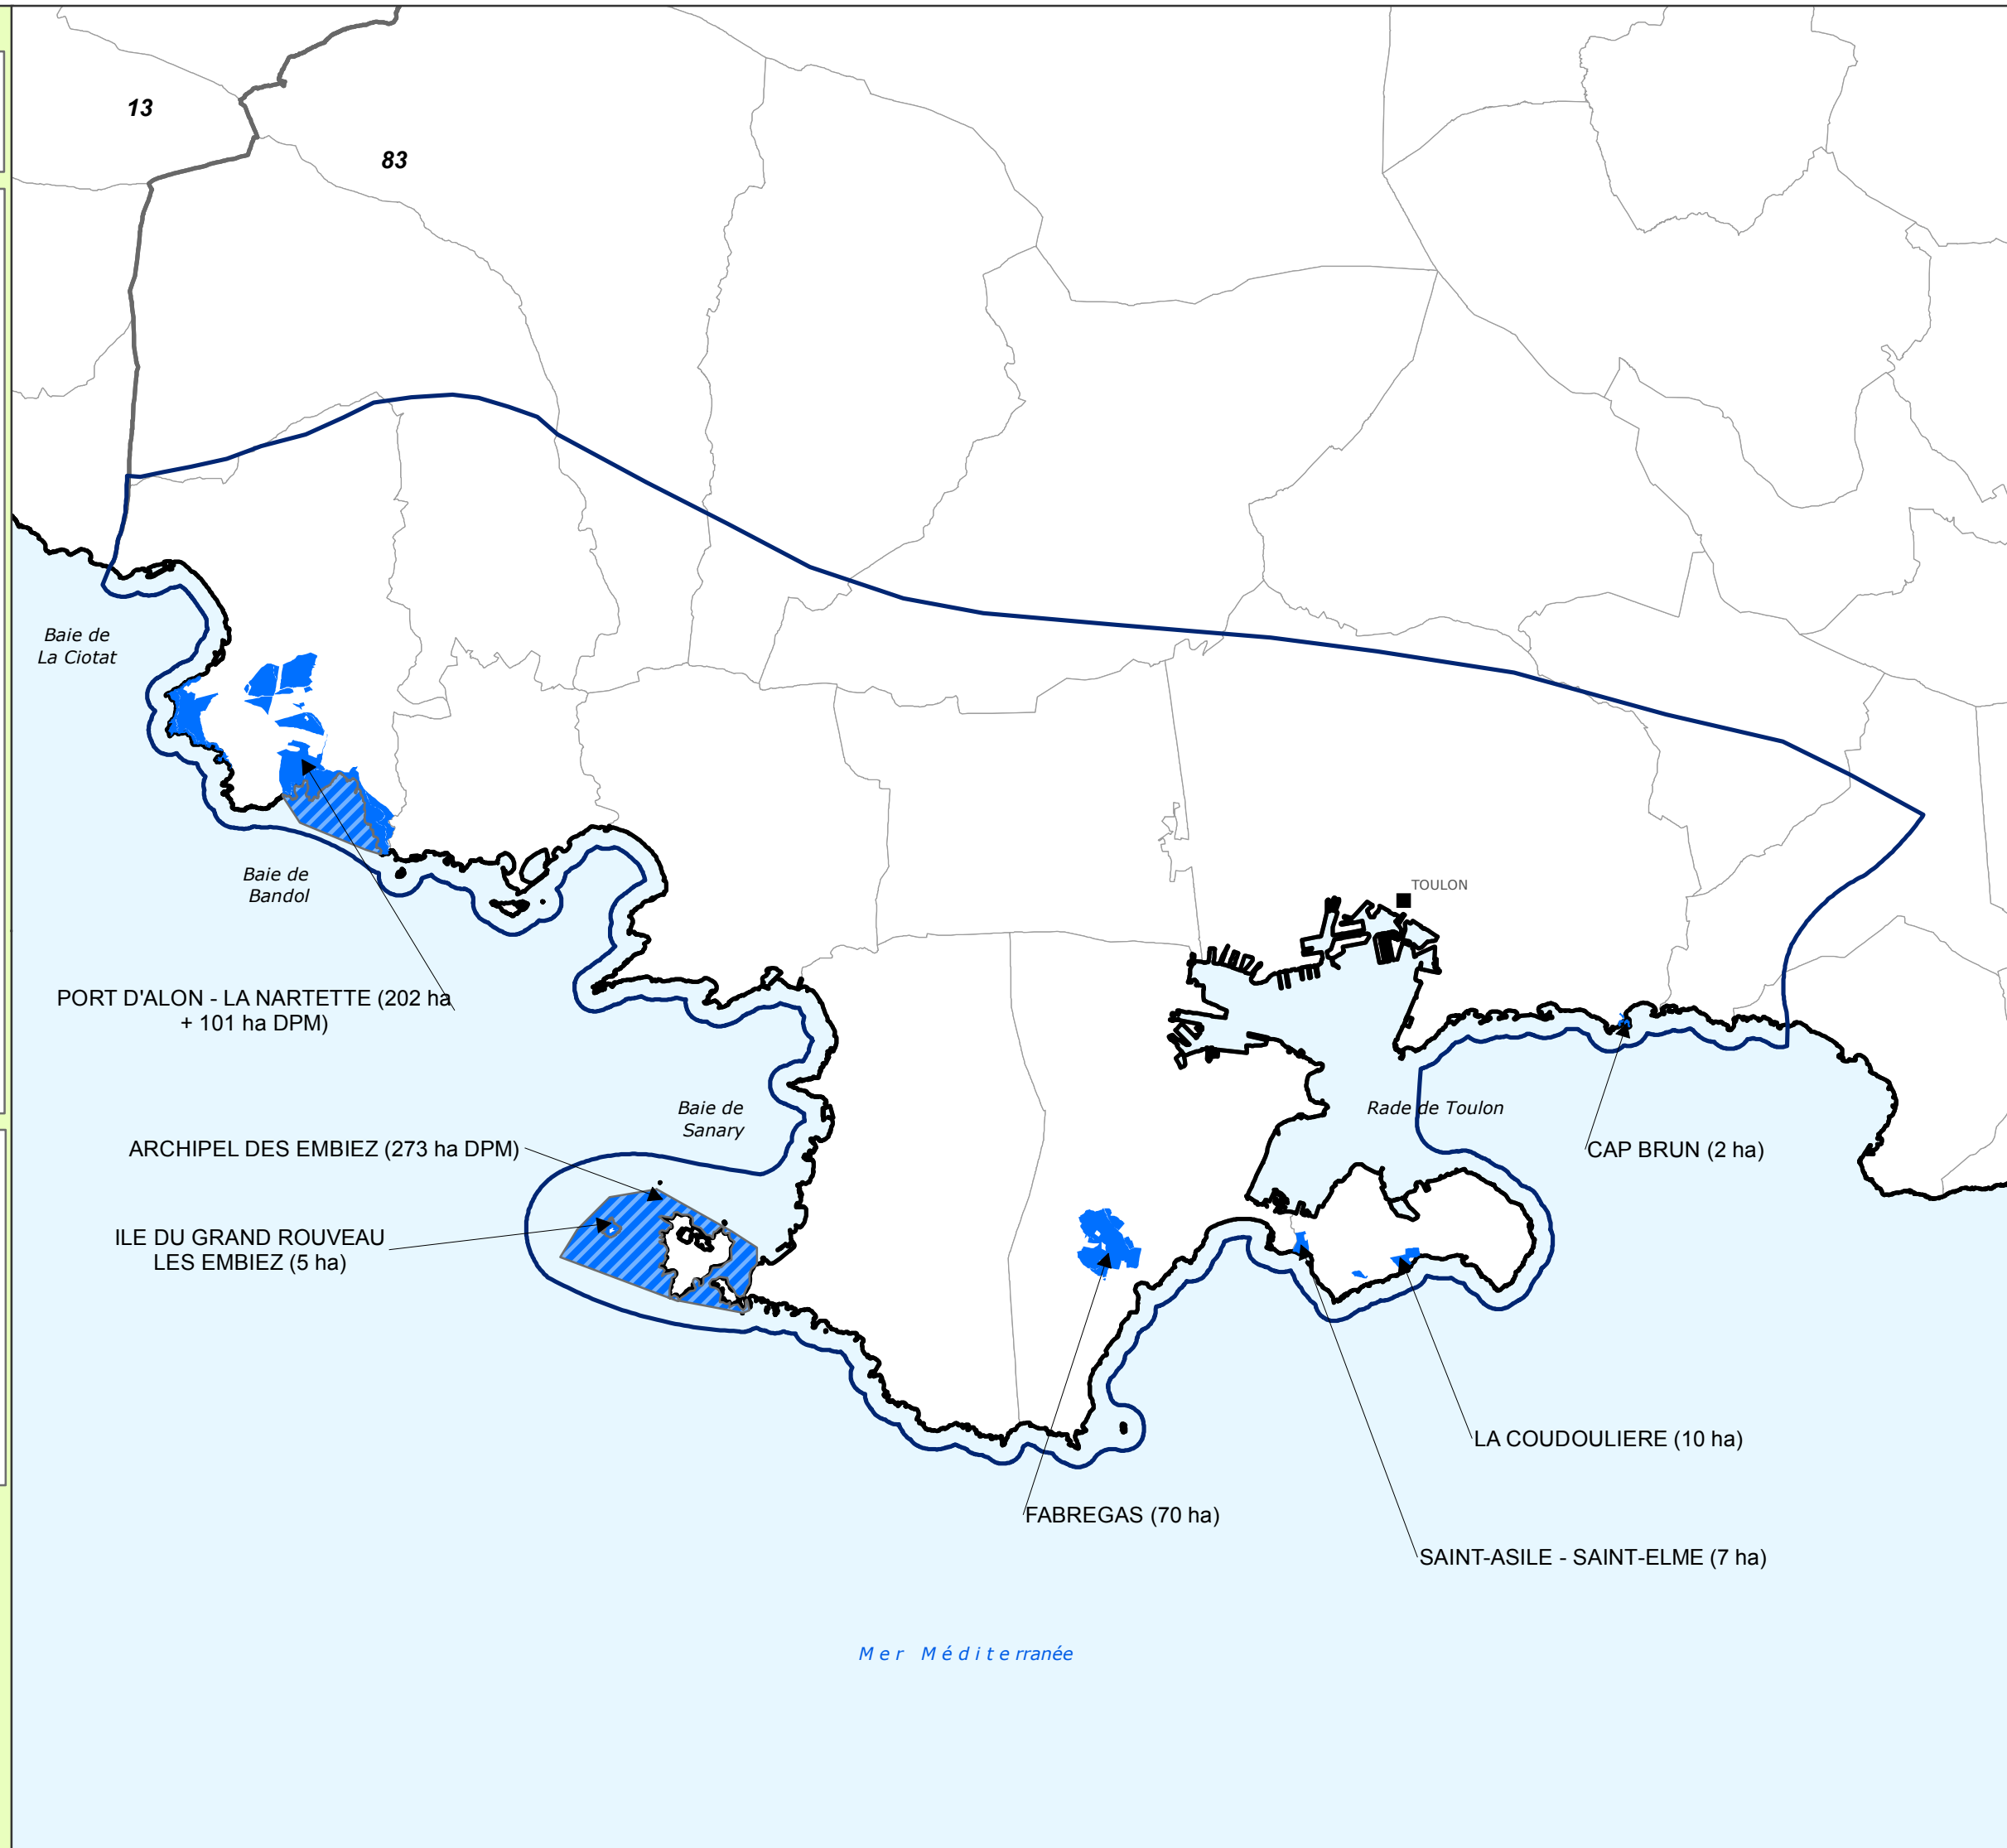

Rade de Toulon
7 sites, 943 ha

Légende

- Sites acquis par le CDL
- Sites DPM * affectés au CDL
- Unité littorale du CDL **
- Limites communales
- Limites départementales

* DPM : domaine public maritime
 ** Unité littorale : territoire perçu à l'échelle de la micro-région. La limite est déterminée par le sentiment d'appartenance à un "pays".

0 2 4 Km

Source des données : Conservatoire du Littoral (CDL)

Date de validité : Octobre 2018

Fonds de carte : IGN BD Carto v3 - 2011

Réalisation : ARPE PACA - Mars 2019

Données et carte sur le site : www.datasud.fr