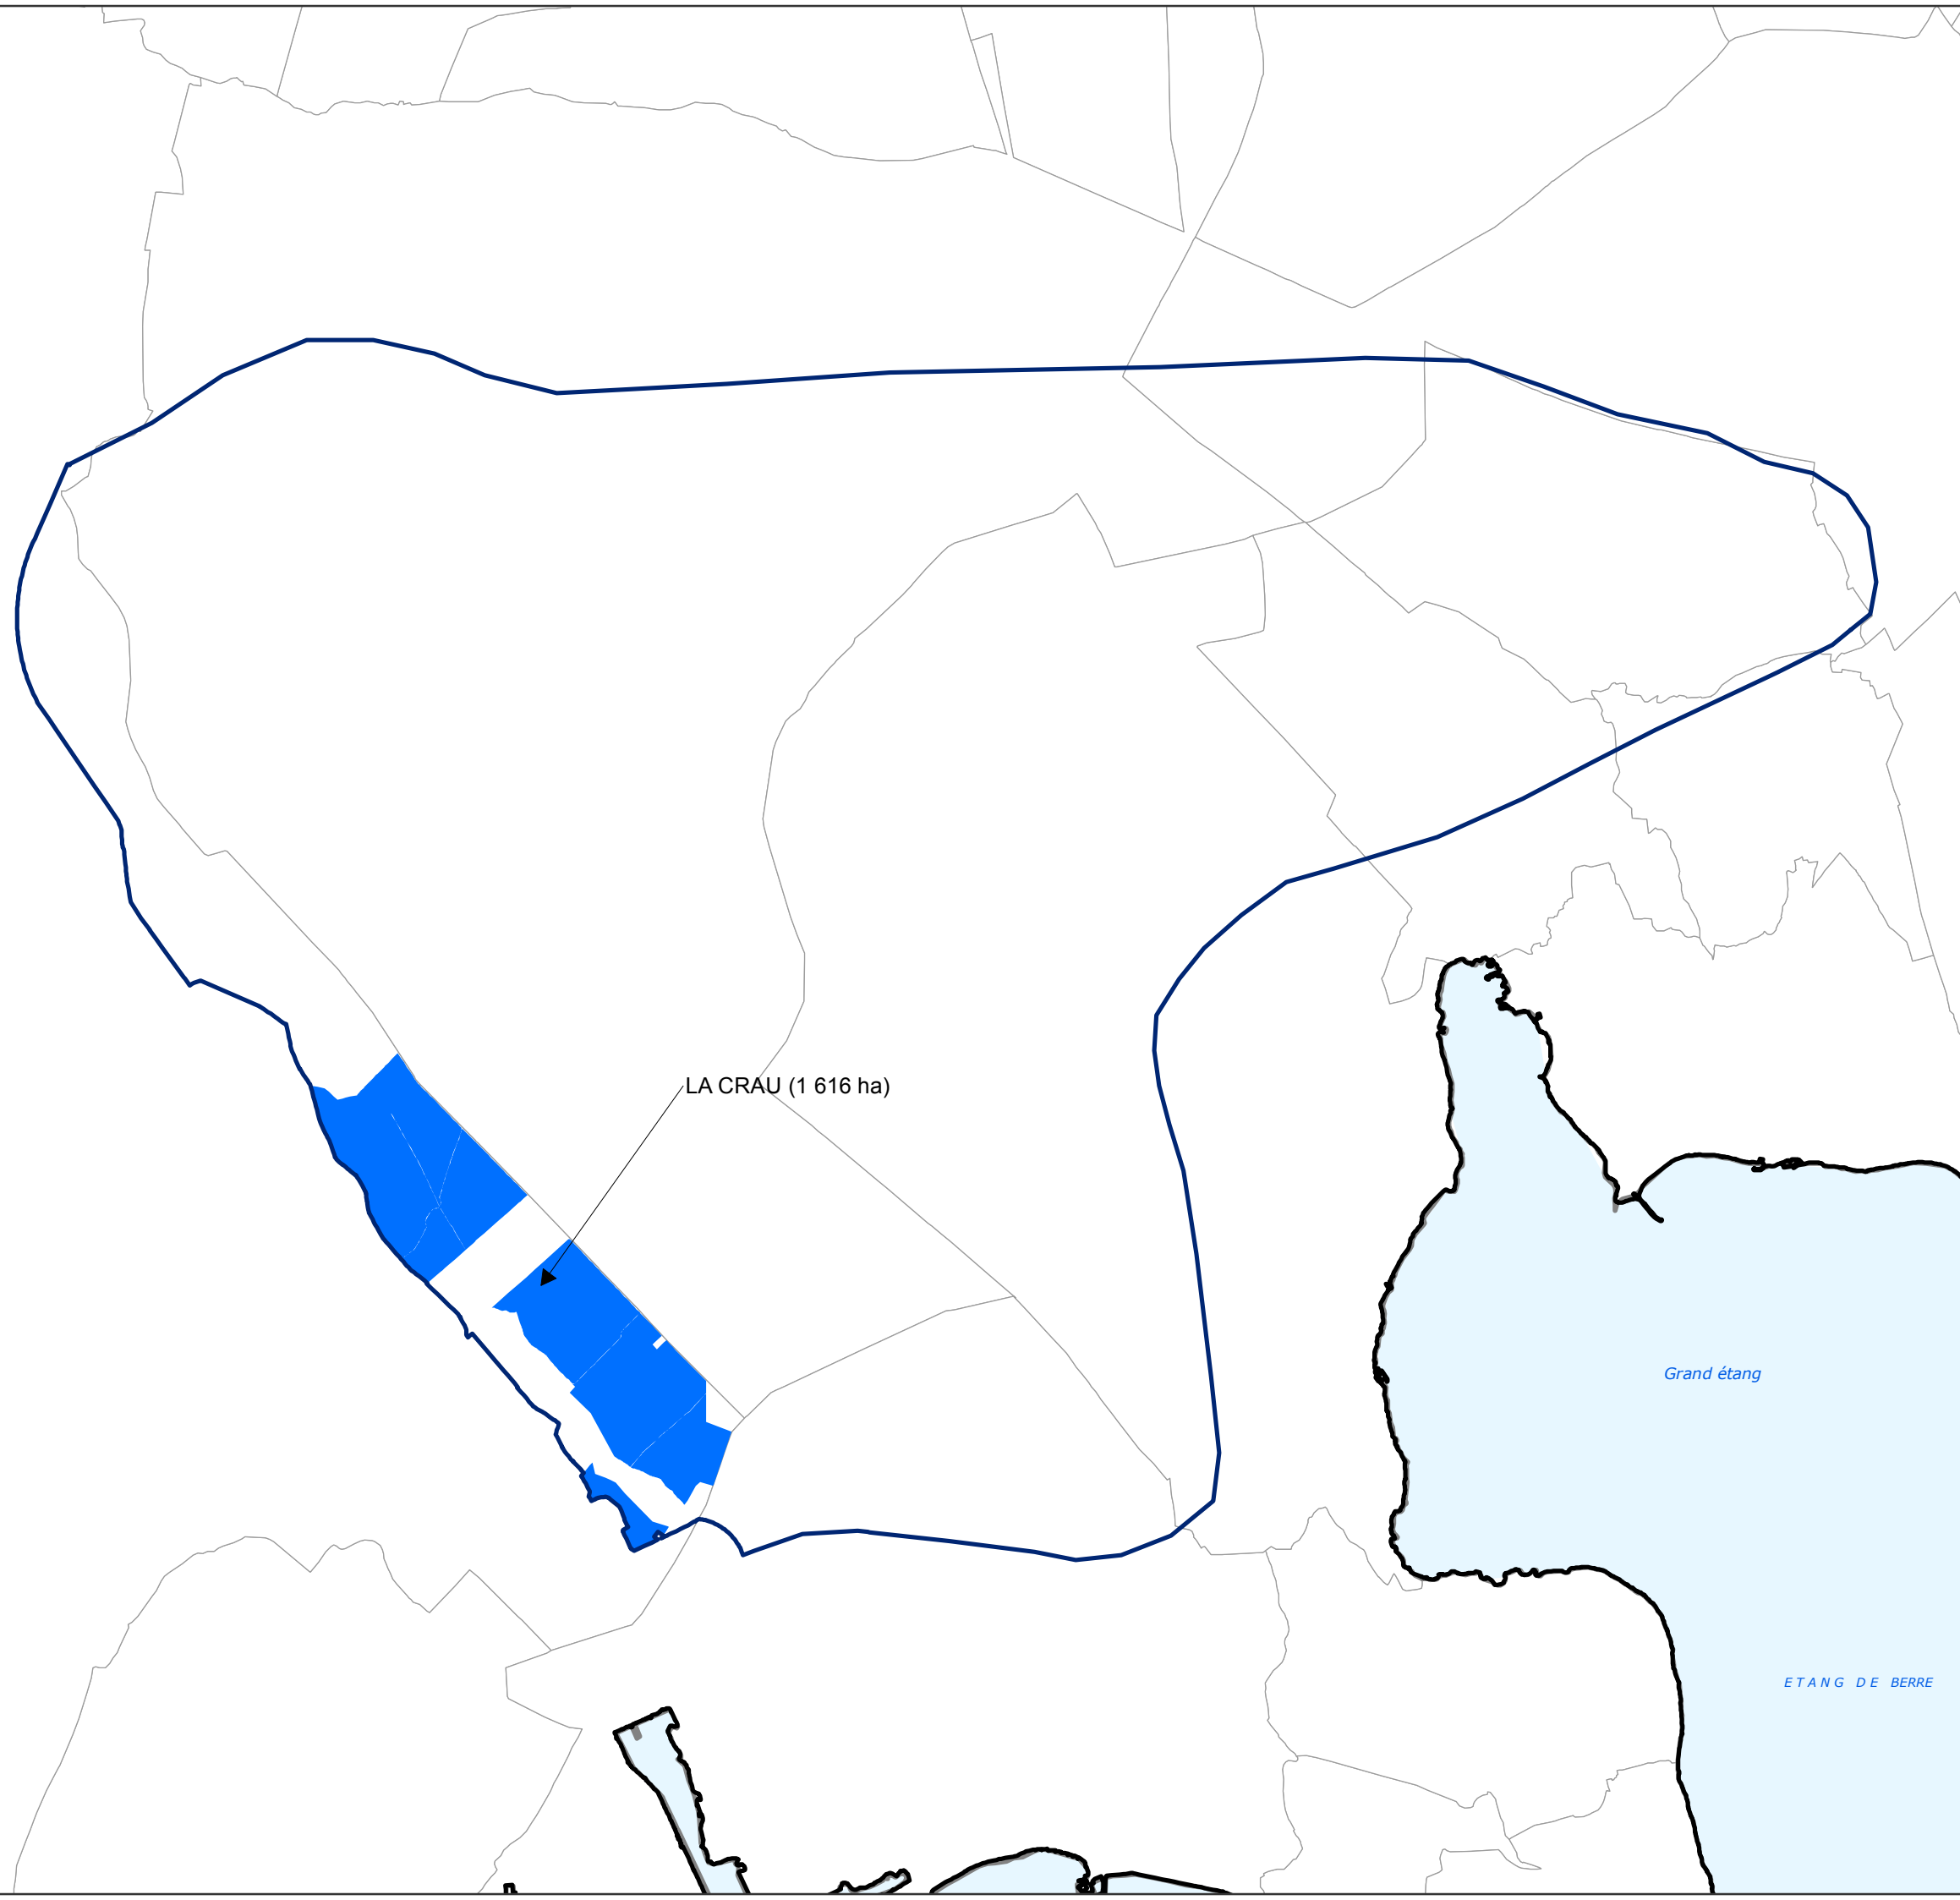

# La Crau

1 site, 1 616 ha

## Légende

-  Sites acquis par le CDL
-  Unité littorale du CDL \*
-  Limites communales
-  Limites départementales

\* Unité littorale : territoire perçu à l'échelle de la micro-région. La limite est déterminée par le sentiment d'appartenance à un "pays".

0 2 4 Km

Source des données : Conservatoire du Littoral (CDL)

Date de validité : Octobre 2018

Fonds de carte : IGN BD Carto v3 - 2011

Réalisation : ARPE PACA - Mars 2019

Données et carte sur le site : [www.datasud.fr](http://www.datasud.fr)