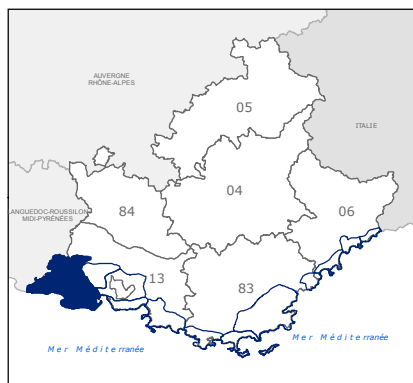

La Camargue

17 sites, 24 743 ha

Légende

- Sites acquis par le CDL
- Unité littorale du CDL *
- Limites communales
- Limites départementales

* Unité littorale : territoire perçu à l'échelle de la micro-région. La limite est déterminée par le sentiment d'appartenance à un "pays".

0 5 10 Km

Source des données : Conservatoire du Littoral (CDL)

Date de validité : Octobre 2018

Fonds de carte : IGN BD Carto v3 - 2011

Réalisation : ARPE PACA - Mars 2019

Données et carte sur le site : www.datasud.fr